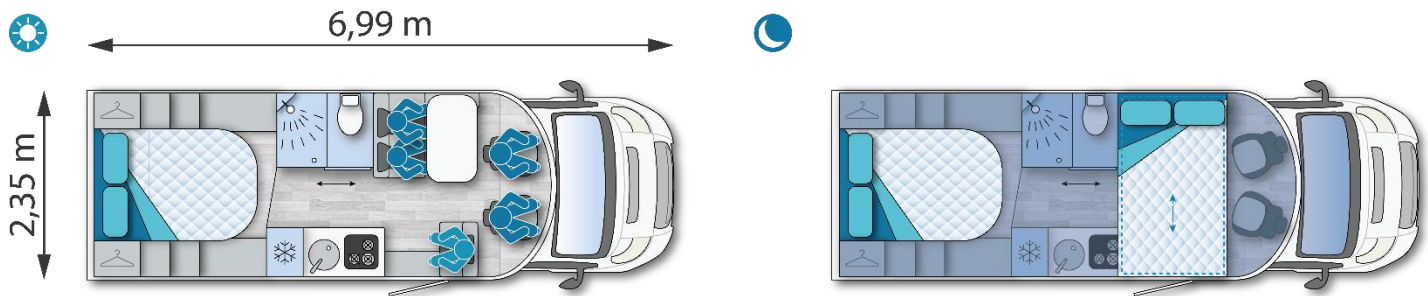

695 XMK

XMK

Cama en isla en 6,99m

Cód. Art. 69525140XMK

4/5
OP

2/4/5
OP

4

CAMAS:

Cama trasera:

1350 x 1930 mm

Cama H delantera (OP):

1200 x 2005 mm

2 PORTONES:

655 x 1055 mm (hueco interior)

FRIGORÍFICO:

AES SLIM TOWER 144 L con apertura en ambos sentidos

COCINA:

3 fuegos con tapa de vidrio

GAS:

Capacidad para 2 bombonas de 13 Kg

DEPÓSITO

AGUAS LIMPIAS:

Capacidad: 100 L

Ubicación: Interior, bajo asiento de la dinette

DEPÓSITO AGUAS
SUCIAS:

Capacidad: 100 L

Ubicación: Exterior del suelo, zona media del vehículo

IMMER
LÄCHELN

ILUSION