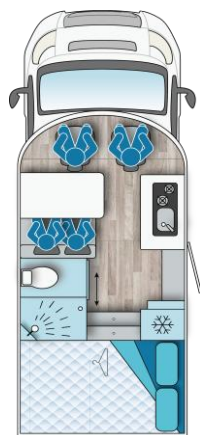

ILUSION

XMK

DATOS TÉCNICOS

i 590

i 590L H

i 690

i 695

Descripción de la planta

Cama doble transversal

Cama francesa con garaje elevable en altura eléctrico

Camas individuales

Cama en isla

Chasis	Fiat Ducato Chasis rebajado con eje ensanchado 35 especial	Fiat Ducato Chasis rebajado con eje ensanchado 35 especial	Fiat Ducato Chasis rebajado con eje ensanchado 35 especial	Fiat Ducato Chasis rebajado con eje ensanchado 35 especial
Motorización	Diesel 2.2l (103Kw-140PS)	Diesel 2.2l (103Kw-140PS)	Diesel 2.2l (103Kw-140PS)	Diesel 2.2l (103Kw-140PS)
Longitud (mm)	5998	5998	6999	6999
Anchura (mm)	2350	2350	2350	2350
Altura aprox. (mm) (con 16´)	2850	2850	2850	2850
Distancia entre ejes (mm)	3.800	3.800	3.800	3.800
Altura interior aprox. garaje (mm)	1135	1135	1190	1190
Anchura/altura del portón del garaje (lado conductor y pasajero) (mm)	685X1085	685X1085	685X1085	685x1085
Nr. máximo de plazas en carretera con cinturón de 3 puntos (op:cinturón de 2 puntos adic.)	4	4	4	4
Plazas de dormir serie/opcional (H:con cama elevable)	2/4H	2/4H	2/4H	2/4H
Medida aprox. cama trasera fija (mm)	1275x2190	1250x 1900 (op)	800x1855(dcha) 800x1930(izqda)	1350x1930
Medida cama H delante (mm)	1090x2005(op)	1090x2005(op)	1200x2005(op)	1200x2005(op)
Medida cama H atrás (mm)	-	1250x1900	-	-
Prolongador de cama H delante(op)	25cm	25cm	25cm	25cm
5ª plaza en carretera	-	-	OP	OP
Peso máximo técn.admisible (kg)	3500	3500	3500	3500
Peso máximo remolcable (kg)	2000	2000	2000	2000
Anchura suelo (mm)	70	70	70	70
Anchura paredes (mm)	32	32	32	32
Anchura techo (mm)	33	33	33	33
Calefacción	T. Combi 4	T. Combi 4	T. Combi 4	T. Combi 4
Vol. depósito de aguas limpias (l)	100	100	100	100
Vol. depósito de aguas grises (l)	100	100	100	100
Capacidad aprox.del frigorífico (l)	144	144	144	144
Cocina con tapa de cristal temperado	2	2	3	3
Puerta de sep. entre cocina y dormitorio	-	-	-	-
Kit de transformación camas traseras indiv. a cama grande (en opción)	-	-	OP	-