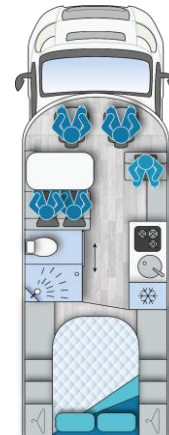

ILUSION

XMK

DATOS TÉCNICOS

i 590

i 590L H

i 690

i 695

Descripción de la planta

Cama doble transversal

Cama francesa con garaje elevable en altura eléctrico

Camas individuales

Cama en isla

Chasis	Fiat Ducato Chasis rebajado con eje ensanchado 35 especial	Fiat Ducato Chasis rebajado con eje ensanchado 35 especial	Fiat Ducato Chasis rebajado con eje ensanchado 35 especial	Fiat Ducato Chasis rebajado con eje ensanchado 35 especial
Motorización	Diesel 2.2l (103Kw-140PS)	Diesel 2.2l (103Kw-140PS)	Diesel 2.2l (103Kw-140PS)	Diesel 2.2l (103Kw-140PS)
Longitud (mm)	5998	5998	6999	6999
Anchura (mm)	2350	2350	2350	2350
Altura aprox. (mm) (con 16´)	2850	2850	2850	2850
Distancia entre ejes (mm)	3.800	3.800	3.800	3.800
Altura interior aprox. garaje (mm)	1135	1135	1190	1190
Anchura/altura del portón del garaje (lado conductor y pasajero) (mm)	685X1085	685X1085	685X1085	685x1085
Nr. máximo de plazas en carretera con cinturón de 3 puntos (op:cinturón de 2 puntos adic.)	4	4	4	4
Plazas de dormir serie/opcional (H:con cama elevable)	2/4H	2/4H	2/4H	2/4H
Medida aprox. cama trasera fija (mm)	1275x2190	1250x 1900 (op)	800x1855(dcha) 800x1930(izqda)	1350x1930
Medida cama H delante (mm)	1090x2005(op)	1090x2005(op)	1200x2005(op)	1200x2005(op)
Medida cama H atrás (mm)	-	1250x1900	-	-
Prolongador de cama H delante(op)	25cm	25cm	25cm	25cm
5ª plaza en carretera	-	-	OP	OP
Peso máximo técn.admisible (kg)	3500	3500	3500	3500
Peso máximo remolcable (kg)	2000	2000	2000	2000
Anchura suelo (mm)	70	70	70	70
Anchura paredes (mm)	32	32	32	32
Anchura techo (mm)	33	33	33	33
Calefacción	T. Combi 4	T. Combi 4	T. Combi 4	T. Combi 4
Vol. depósito de aguas limpias (l)	100	100	100	100
Vol. depósito de aguas grises (l)	100	100	100	100
Capacidad aprox.del frigorífico (l)	144	144	144	144
Cocina con tapa de cristal temperado	2	2	3	3
Puerta de sep. entre cocina y dormitorio	-	-	-	-
Kit de transformación camas traseras indiv. a cama grande (en opción)	-	-	OP	-