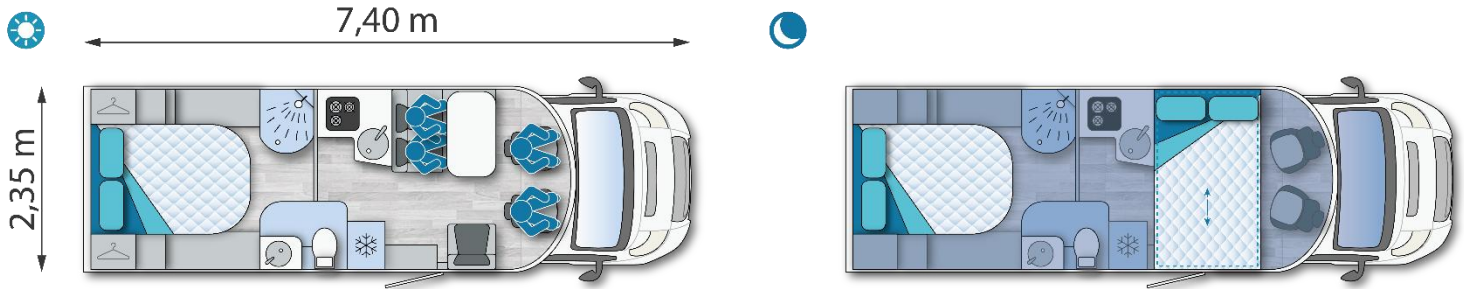

# 730 XMK

Cama Queen Size

Art. - Nr. 73025140XMK

**CAMA:**

Cama trasera :

1350 x 1930 mm

Cama elevadora delantera(OP):

1200 x 2005 mm

**2 PUERTAS DE GARAJE:**

655 x 1055 mm (cavidad interior)

**REFRIGERADOR:**

AES SLIM TOWER 144 L con puerta con dos bisagras abatibles a izquierda y derecha

**COCINA:**

Encimera de gas de 3 fuegos con tapa de cristal

**GAS:**

Capacidad para 2 bombonas de gas de 13 kg cada una

**DEPÓSITO AGUAS LIMPIAS:** Capacidad: 100 L

Ubicación: Interior, bajo el asiento de la dinette

**DEPÓSITO AGUAS SUCIAS:** Capacidad : 100 L

Localización: Fuera del suelo, zona central del vehículo