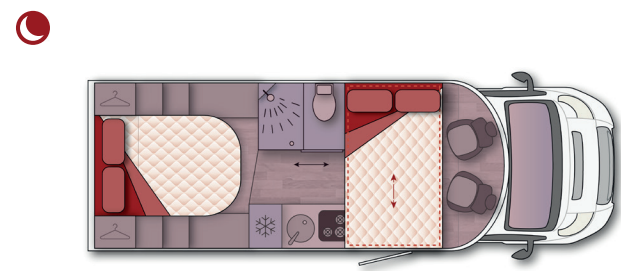

## Island rear bed

Item Code: 69524140X

**4/5**  
OP

**2/4/5**  
OP

**5**

**BEDS:** **Island rear bed:** 1350 x 1930 mm  
**Front drop-down bed (OP):** 1200 x 2005 mm

**2 HATCHBACKS:** 655 x 1055 mm (inside hole)