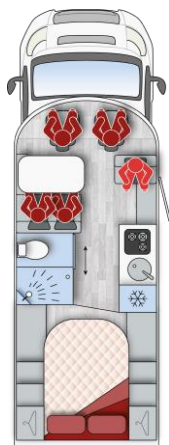

## DATOS TÉCNICOS

08/2023

i 690

i 695

i 730

i 740

Descripción de la planta	Camas individuales	Cama en isla	Cama en isla	Camas individuales
Chasis	Fiat Ducato Euro 6 AR chasis rebajado con eje ensanchado 35 especial	Fiat Ducato Euro 6 AR chasis rebajado con eje ensanchado 35 especial	Fiat Ducato Euro 6 AR chasis rebajado con eje ensanchado 35 especial	Fiat Ducato Euro 6 AR chasis rebajado con eje ensanchado 35 especial
Motorización	Diesel 2.2l multijet3 (103kW-140PS)	Diesel 2.2l multijet3 (103kW-140PS)	Diesel 2.2l multijet3 (103kW-140PS)	Diesel 2.2l multijet3 (103kW-140PS)
Longitud (mm)	6999	6999	7390	7390
Anchura (mm)	2350	2350	2350	2350
Altura aprox. (mm) (con 16')	2850	2850	2850	2850
Distancia entre ejes (mm)	3.800	3.800	4.035	4.035
Altura interior aprox. garaje (mm)	1190	1190	1190	1215
Anchura/altura del portón del garaje (lado conductor y pasajero) (mm)	685x1085	685x1085	685x1085	685x1085
Nr. máximo de plazas en carretera con cinturón de 3 puntos (op:cinturón de 2 puntos adic.)	4	4	4	4
Plazas de dormir serie/opcional (H:con cama elevable)	2/4H	2/4H	2/4H	2/4H
Medida aprox. cama trasera fija (mm)	800x1855(rechts) 800x1930(links)	1350x1930	1350x1930	800x2020 (r.+l.)
Medida cama H delante (mm)	1200x2005(op)	1200x2005(op)	1200x2005(op)	1200x2005(op)
Medida cama H atrás (mm)	-	-	-	-
Prolongador de cama H delante(op)	25cm	25cm	25cm	25cm
5ª plaza en carretera	OP	OP	-	-
Peso máximo técn.admisible (kg)	3500	3500	3500	3500
Peso máximo remolcable (kg)	2000	2000	2000	2000
Anchura suelo (mm)	70	70	70	70
Anchura paredes (mm)	32	32	32	32
Anchura techo (mm)	33	33	33	33
Calefacción	T. Combi 4	T. Combi 4	T. Combi 4	T. Combi 4
Vol. depósito de aguas limpias (l)	100	100	100	100
Vol. depósito de aguas grises (l)	100	100	100	100
Capacidad aprox.del frigorífico (l)	144	144	144	144
Cocina con tapa de cristal temperado	3	3	3	3
Puerta de sep. entre cocina y dormitorio	-	-	serie	serie
Kit de transformación camas traseras indiv. a cama grande (en opción)	OP	-	-	OP
Ref. del artículo	69024140X	69524140X	73024140X	74024140X