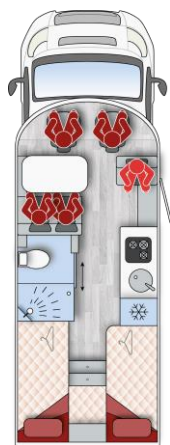

## DATOS TÉCNICOS

08/2023

i 690

i 695

i 730

i 740

Descripción de la planta	Camas individuales	Cama en isla	Cama en isla	Camas individuales
Chasis	Fiat Ducato Euro 6 AR chasis rebajado con eje ensanchado 35 especial	Fiat Ducato Euro 6 AR chasis rebajado con eje ensanchado 35 especial	Fiat Ducato Euro 6 AR chasis rebajado con eje ensanchado 35 especial	Fiat Ducato Euro 6 AR chasis rebajado con eje ensanchado 35 especial
Motorización	Diesel 2.2l multijet3 (103kW-140PS)	Diesel 2.2l multijet3 (103kW-140PS)	Diesel 2.2l multijet3 (103kW-140PS)	Diesel 2.2l multijet3 (103kW-140PS)
Longitud (mm)	6999	6999	7390	7390
Anchura (mm)	2350	2350	2350	2350
Altura aprox. (mm) (con 16')	2850	2850	2850	2850
Distancia entre ejes (mm)	3.800	3.800	4.035	4.035
Altura interior aprox. garaje (mm)	1190	1190	1190	1215
Anchura/altura del portón del garaje (lado conductor y pasajero) (mm)	685x1085	685x1085	685x1085	685x1085
Nr. máximo de plazas en carretera con cinturón de 3 puntos (op:cinturón de 2 puntos adic.)	4	4	4	4
Plazas de dormir serie/opcional (H:con cama elevable)	2/4H	2/4H	2/4H	2/4H
Medida aprox. cama trasera fija (mm)	800x1855(rechts) 800x1930(links)	1350x1930	1350x1930	800x2020 (r.+l.)
Medida cama H delante (mm)	1200x2005(op)	1200x2005(op)	1200x2005(op)	1200x2005(op)
Medida cama H atrás (mm)	-	-	-	-
Prolongador de cama H delante(op)	25cm	25cm	25cm	25cm
5ª plaza en carretera	OP	OP	-	-
Peso máximo técn.admisible (kg)	3500	3500	3500	3500
Peso máximo remolcable (kg)	2000	2000	2000	2000
Anchura suelo (mm)	70	70	70	70
Anchura paredes (mm)	32	32	32	32
Anchura techo (mm)	33	33	33	33
Calefacción	T. Combi 4	T. Combi 4	T. Combi 4	T. Combi 4
Vol. depósito de aguas limpias (l)	100	100	100	100
Vol. depósito de aguas grises (l)	100	100	100	100
Capacidad aprox.del frigorífico (l)	144	144	144	144
Cocina con tapa de cristal temperado	3	3	3	3
Puerta de sep. entre cocina y dormitorio	-	-	serie	serie
Kit de transformación camas traseras indiv. a cama grande (en opción)	OP	-	-	OP
Ref. del artículo	69024140X	69524140X	73024140X	74024140X