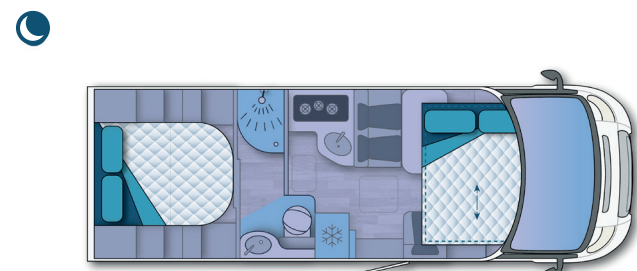

# I7QB

**Cama trasera en isla**

Cód. Art. I7QB24140ILUX

**CAMAS:**

**Cama trasera en isla:** 1380 x 1827 mm  
**Cama H delantera (OP):** 1400 x 1800 mm

**2 PORTONES:**

655 x 1055 mm (hueco interior)

**FRIGORÍFICO:**

AES Slim Tower 144 L con apertura en ambos sentidos

**COCINA:**

Tres fuegos con tapa de vidrio

**GAS:**

Capacidad para 2 bombonas de 13 Kg

**DEPÓSITO**

Capacidad: 105 L

**AGUAS LIMPIAS:**

Ubicación: Interior, bajo el asiento dinette

**DEPÓSITO**

Capacidad: 105 L

**AGUAS SUCIAS:**

Ubicación: Exterior del suelo, zona media del vehículo