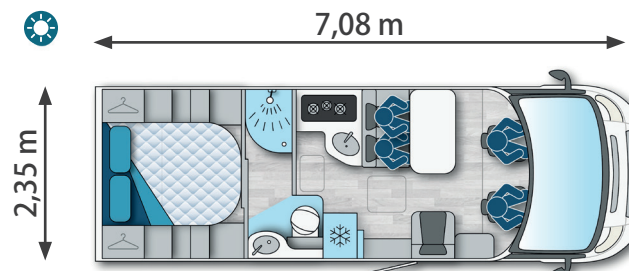

# I7QB

**Cama trasera en isla**

Cód. Art. I7QB24140ILUX

**CAMAS:**

**Cama trasera en isla:** 1380 x 1827 mm  
**Cama H delantera (OP):** 1400 x 1800 mm

**2 PORTONES:**

655 x 1055 mm (hueco interior)

**FRIGORÍFICO:**

AES Slim Tower 144 L con apertura en ambos sentidos

**COCINA:**

Tres fuegos con tapa de vidrio

**GAS:**

Capacidad para 2 bombonas de 13 Kg

**DEPÓSITO**

Capacidad: 105 L

**AGUAS LIMPIAS:**

Ubicación: Interior, bajo el asiento dinette

**DEPÓSITO**

Capacidad: 105 L

**AGUAS SUCIAS:**

Ubicación: Exterior del suelo, zona media del vehículo