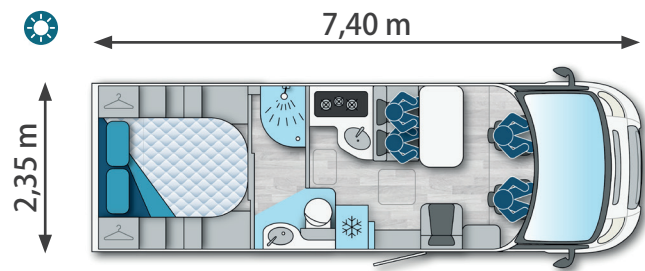

I74QB

Cama trasera en isla

Cód. Art. I74QB24140ILUX

CAMAS:

Cama trasera en isla: 1380 x 1950 mm
Cama H delantera (OP): 1400 x 1800 mm

2 PORTONES:

655 x 1055 mm (hueco interior)

FRIGORÍFICO:

AES Slim Tower 144 L con apertura en ambos sentidos

COCINA:

Tres fuegos con tapa de vidrio

GAS:

Capacidad para 2 bombonas de 13 Kg

DEPÓSITO

Capacidad: 105 L

AGUAS LIMPIAS:

Ubicación: Interior, bajo el asiento dinette

DEPÓSITO

Capacidad: 105 L

AGUAS SUCIAS:

Ubicación: Exterior del suelo, zona media del vehículo