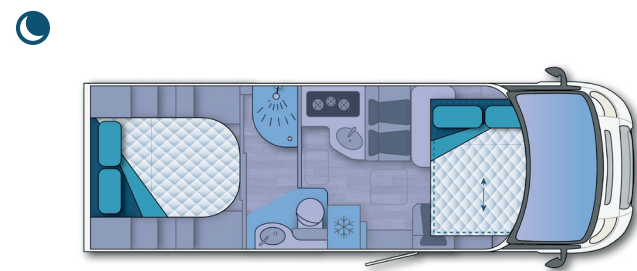

I74QB

Cama trasera en isla

Cód. Art. I74QB24140ILUX

CAMAS:

Cama trasera en isla: 1380 x 1950 mm
Cama H delantera (OP): 1400 x 1800 mm

2 PORTONES:

655 x 1055 mm (hueco interior)

FRIGORÍFICO:

AES Slim Tower 144 L con apertura en ambos sentidos

COCINA:

Tres fuegos con tapa de vidrio

GAS:

Capacidad para 2 bombonas de 13 Kg

DEPÓSITO

Capacidad: 105 L

AGUAS LIMPIAS:

Ubicación: Interior, bajo el asiento dinette

DEPÓSITO

Capacidad: 105 L

AGUAS SUCIAS:

Ubicación: Exterior del suelo, zona media del vehículo