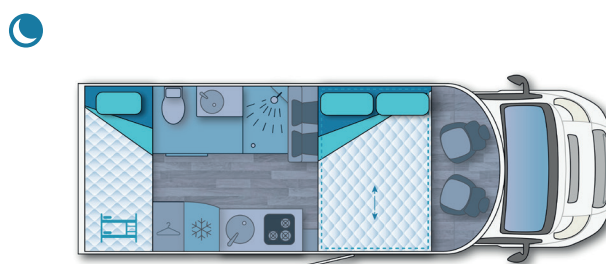

760 H XMK

XMK

Literas en zona trasera

Cód. Art. 76024140XMK

CAMAS:

Litera superior: 900 x 2190 mm
Litera inferior: 790 x 2150 mm
Cama H delantera: 1500 x 2000 mm
Cama comedor (OP): 1310 x 1850 mm

2 PORTONES: 655 x 1055 mm (hueco interior)

FRIGORÍFICO: AES Slim Tower 144 L con apertura en ambos sentidos

COCINA: Tres fuegos con tapa de vidrio

GAS: Capacidad para 2 bombonas de 13 Kg

DEPÓSITO AGUAS LIMPIAS: Capacidad: 100 L
Ubicación: Interior, bajo el asiento dinette

DEPÓSITO AGUAS SUCIAS: Capacidad: 100 L
Ubicación: Exterior del suelo, zona media del vehículo

IMMER
LÄCHELN

ILUSION