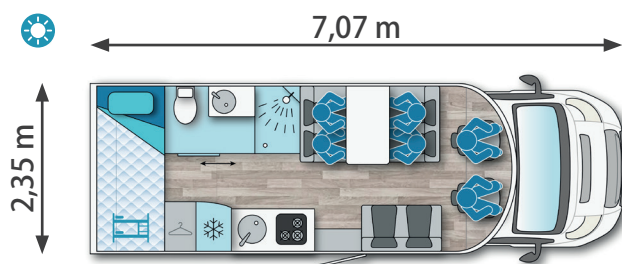

760 H XMK

XMK

Literas en zona trasera

Cód. Art. 76024140XMK

CAMAS:

Litera superior: 900 x 2190 mm
Litera inferior: 790 x 2150 mm
Cama H delantera: 1500 x 2000 mm
Cama comedor (OP): 1310 x 1850 mm

2 PORTONES: 655 x 1055 mm (hueco interior)

FRIGORÍFICO: AES Slim Tower 144 L con apertura en ambos sentidos

COCINA: Tres fuegos con tapa de vidrio

GAS: Capacidad para 2 bombonas de 13 Kg

DEPÓSITO AGUAS LIMPIAS: Capacidad: 100 L
Ubicación: Interior, bajo el asiento dinette

DEPÓSITO AGUAS SUCIAS: Capacidad: 100 L
Ubicación: Exterior del suelo, zona media del vehículo

IMMER
LÄCHELN

ILUSION