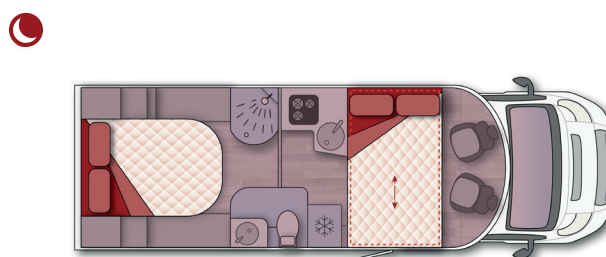

730 Premium

Cama trasera en isla

Cód. Art. 73024140X

4

2/4
OP

4

CAMAS:

Cama trasera en isla: 1350 x 1930 mm

Cama H delantera (OP): 1200 x 2005 mm

2 PORTONES:

655 x 1055 mm (hueco interior)

FRIGORÍFICO:

AES Slim Tower 144 L con apertura en ambos sentidos

COCINA:

Tres fuegos con tapa de vidrio

GAS:

Capacidad para 2 bombonas de 13 Kg

DEPÓSITO

Capacidad: 100 L

AGUAS LIMPIAS:

Ubicación: Interior, bajo el asiento dinette

DEPÓSITO

Capacidad: 100 L

AGUAS SUCIAS: