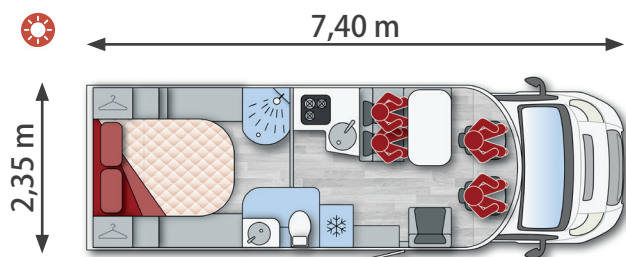

730 Premium

Cama trasera en isla

Cód. Art. 73024140X

4

2/4
OP

4

CAMAS:

Cama trasera en isla: 1350 x 1930 mm

Cama H delantera (OP): 1200 x 2005 mm

2 PORTONES:

655 x 1055 mm (hueco interior)

FRIGORÍFICO:

AES Slim Tower 144 L con apertura en ambos sentidos

COCINA:

Tres fuegos con tapa de vidrio

GAS:

Capacidad para 2 bombonas de 13 Kg

DEPÓSITO

Capacidad: 100 L

AGUAS LIMPIAS:

Ubicación: Interior, bajo el asiento dinette

DEPÓSITO

Capacidad: 100 L

AGUAS SUCIAS: