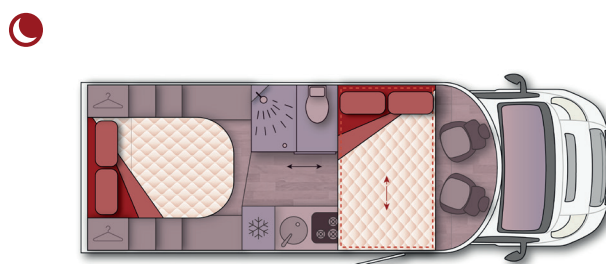

695 Premium

Cama trasera en isla

Cód. Art. 69524140X

4/5
OP

2/4/5
OP

5

CAMAS:

Cama trasera en isla: 1350 x 1930 mm

Cama H delantera (OP): 1200 x 2005 mm

2 PORTONES:

655 x 1055 mm (hueco interior)

FRIGORÍFICO:

AES Slim Tower 144 L con apertura en ambos sentidos

COCINA:

Tres fuegos con tapa de vidrio

GAS:

Capacidad para 2 bombonas de 13 Kg

DEPÓSITO

Capacidad: 100 L

AGUAS LIMPIAS:

Ubicación: Interior, bajo el asiento dinette

DEPÓSITO

Capacidad: 100 L

AGUAS SUCIAS: