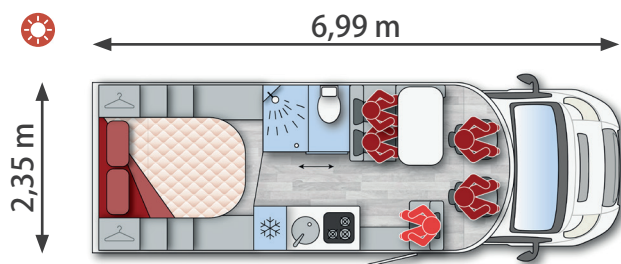

695 Premium

Cama trasera en isla

Cód. Art. 69524140X

4/5
OP

2/4/5
OP

5

CAMAS:

Cama trasera en isla: 1350 x 1930 mm

Cama H delantera (OP): 1200 x 2005 mm

2 PORTONES:

655 x 1055 mm (hueco interior)

FRIGORÍFICO:

AES Slim Tower 144 L con apertura en ambos sentidos

COCINA:

Tres fuegos con tapa de vidrio

GAS:

Capacidad para 2 bombonas de 13 Kg

DEPÓSITO

Capacidad: 100 L

AGUAS LIMPIAS:

Ubicación: Interior, bajo el asiento dinette

DEPÓSITO

Capacidad: 100 L

AGUAS SUCIAS:

Ubicación: Exterior del suelo, zona media del vehículo