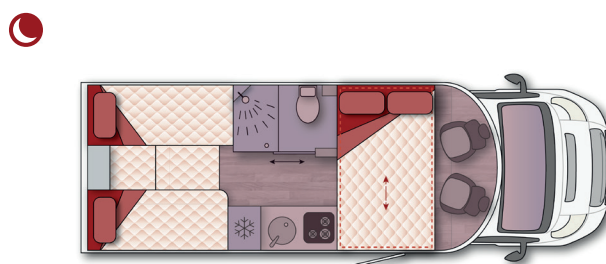

# 690 Premium

**Camas traseras individuales**

Cód. Art. 69024140X

**4/5**  
OP

**2/4/5**  
OP

**5**

**CAMAS:**

- Cama derecha:** 800 x 1855 mm
- Cama izquierda:** 800 x 1930 mm
- Kit cama grande (OP):** 2160 x 1800 mm
- Cama H delantera (OP):** 1200 x 2005 mm

**2 PORTONES:** 655 x 1055 mm (hueco interior)

**FRIGORÍFICO:** AES Slim Tower 144 L con apertura en ambos sentidos

**COCINA:** Tres fuegos con tapa de vidrio

**GAS:** Capacidad para 2 bombonas de 13 Kg

**DEPÓSITO AGUAS LIMPIAS:** Capacidad: 100 L  
Ubicación: Interior, bajo el asiento dinette

**DEPÓSITO AGUAS SUCIAS:** Capacidad: 100 L  
Ubicación: Exterior del suelo, zona media del vehículo