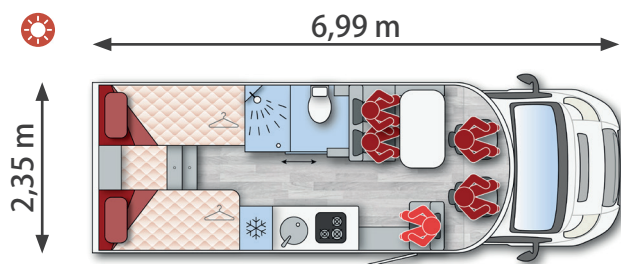

# 690 Premium

**Camas traseras individuales**

Cód. Art. 69024140X

**4/5**  
OP

**2/4/5**  
OP

**5**

**CAMAS:**

- Cama derecha:** 800 x 1855 mm
- Cama izquierda:** 800 x 1930 mm
- Kit cama grande (OP):** 2160 x 1800 mm
- Cama H delantera (OP):** 1200 x 2005 mm

**2 PORTONES:** 655 x 1055 mm (hueco interior)

**FRIGORÍFICO:** AES Slim Tower 144 L con apertura en ambos sentidos

**COCINA:** Tres fuegos con tapa de vidrio

**GAS:** Capacidad para 2 bombonas de 13 Kg

**DEPÓSITO AGUAS LIMPIAS:** Capacidad: 100 L  
Ubicación: Interior, bajo el asiento dinette

**DEPÓSITO AGUAS SUCIAS:** Capacidad: 100 L  
Ubicación: Exterior del suelo, zona media del vehículo