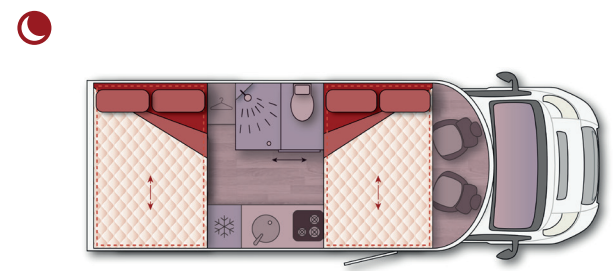

# 650Plus H Premium

**Salón en forma de U  
(y encima cama H trasera de serie)**

Cód. Art. 65024140X

**CAMAS:**

Salón trasero (MT):	1200 x 2190 mm
Cama H trasera (HT):	1350 x 2005 mm
Cama H delantera (OP):	1200 x 2005 mm

**2 PORTONES:** 520 x 650 mm (hueco interior)

**FRIGORÍFICO:** AES Slim Tower 144 L con apertura en ambos sentidos

**COCINA:** Tres fuegos con tapa de vidrio

**GAS:** Capacidad para 2 bombonas de 13 Kg

**DEPÓSITO** Capacidad: 100 L

**AGUAS LIMPIAS:** Ubicación: Interior, bajo el asiento dinette

**DEPÓSITO** Capacidad: 100 L

**AGUAS SUCIAS:** Ubicación: Exterior del suelo, zona media del vehículo