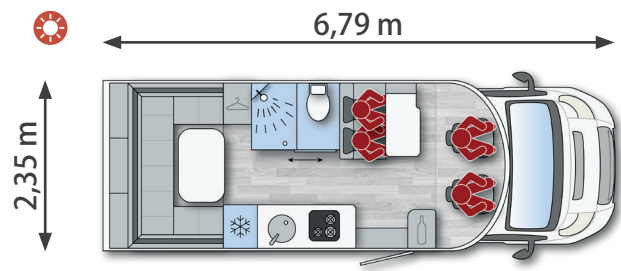

# 650Plus H Premium

**Salón en forma de U  
(y encima cama H trasera de serie)**

Cód. Art. 65024140X

**CAMAS:**

Salón trasero (MT):	1200 x 2190 mm
Cama H trasera (HT):	1350 x 2005 mm
Cama H delantera (OP):	1200 x 2005 mm

**2 PORTONES:** 520 x 650 mm (hueco interior)

**FRIGORÍFICO:** AES Slim Tower 144 L con apertura en ambos sentidos

**COCINA:** Tres fuegos con tapa de vidrio

**GAS:** Capacidad para 2 bombonas de 13 Kg

**DEPÓSITO** Capacidad: 100 L

**AGUAS LIMPIAS:** Ubicación: Interior, bajo el asiento dinette

**DEPÓSITO** Capacidad: 100 L

**AGUAS SUCIAS:** Ubicación: Exterior del suelo, zona media del vehículo