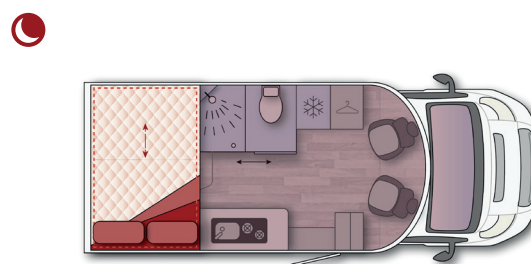

590FT H Premium

**Salón en forma de U
(y encima cama H trasera de serie)**

Cód. Art. 590FT24140X

CAMAS:

Salón trasero:

1490 x 2200 mm

Cama H trasera:

1340 x 2000 mm

2 PORTONES:

430 x 640 mm (hueco interior)

430 x 560 mm (espacio útil)

FRIGORÍFICO:

AES Slim Tower 144 L con apertura en ambos sentidos

COCINA:

Kit de dos fuegos + fregadero, con tapa de vidrio

GAS:

Capacidad para 2 bombonas de 13 Kg

DEPÓSITO

Capacidad: 100 L

AGUAS LIMPIAS:

Ubicación: Interior, bajo el armario detrás del conductor

DEPÓSITO

Capacidad: 100 L

AGUAS SUCIAS: