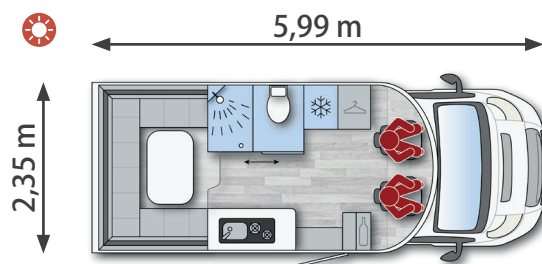

590FT H Premium

**Salón en forma de U
(y encima cama H trasera de serie)**

Cód. Art. 590FT24140X

CAMAS:

Salón trasero:

1490 x 2200 mm

Cama H trasera:

1340 x 2000 mm

2 PORTONES:

430 x 640 mm (hueco interior)

430 x 560 mm (espacio útil)

FRIGORÍFICO:

AES Slim Tower 144 L con apertura en ambos sentidos

COCINA:

Kit de dos fuegos + fregadero, con tapa de vidrio

GAS:

Capacidad para 2 bombonas de 13 Kg

DEPÓSITO

Capacidad: 100 L

AGUAS LIMPIAS:

Ubicación: Interior, bajo el armario detrás del conductor

DEPÓSITO

Capacidad: 100 L

AGUAS SUCIAS: