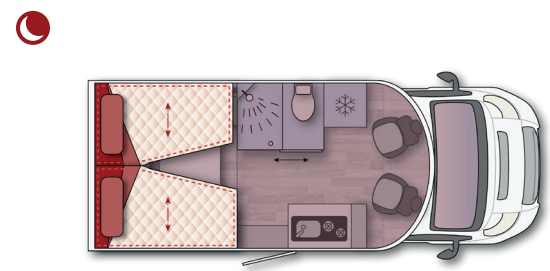

# 590FF H Premium

**Salón trasero Face to Face y transformables en salón en U**

Cód. Art. 590FF24140X

**¡2 x 1! ¡Única en el mercado!**

**CAMAS:**

Salón trasero:	1890 x 2200 mm
Cama H trasera (dch):	1900 x 1000 mm
Cama H trasera (izq):	1800 x 1000 mm

**GARAJE:**

2 Portones (hueco interior):	555 x 1055 mm
Espacio útil con salón en U:	560 x 620 x 2200 mm
Espacio útil con Face to Face:	1130 x 670 x 2200 mm

**FRIGORÍFICO:**

AES Slim Tower 144 L con apertura en ambos sentidos