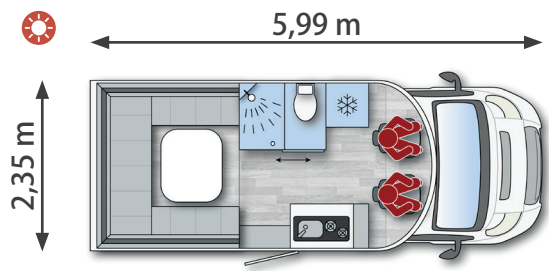

# 590FF H Premium

**Salón trasero Face to Face y transformables en salón en U**

Cód. Art. 590FF24140X

**¡2 x 1! ¡Única en el mercado!**

**CAMAS:**

Salón trasero:	1890 x 2200 mm
Cama H trasera (dch):	1900 x 1000 mm
Cama H trasera (izq):	1800 x 1000 mm

**GARAJE:**

2 Portones (hueco interior):	555 x 1055 mm
Espacio útil con salón en U:	560 x 620 x 2200 mm
Espacio útil con Face to Face:	1130 x 670 x 2200 mm

**FRIGORÍFICO:**

AES Slim Tower 144 L con apertura en ambos sentidos

**COCINA:**

Kit de dos fuegos + fregadero, con tapa de vidrio

**GAS:**

Capacidad para 1 bombona de 13 Kg

**DEPÓSITO**

Capacidad: 120 L

**AGUAS LIMPIAS:**

Ubicación: Exterior del suelo, zona trasera del vehículo

**DEPÓSITO**

Capacidad: 100 L

**AGUAS SUCIAS:**

Ubicación: Exterior del suelo, zona media del vehículo