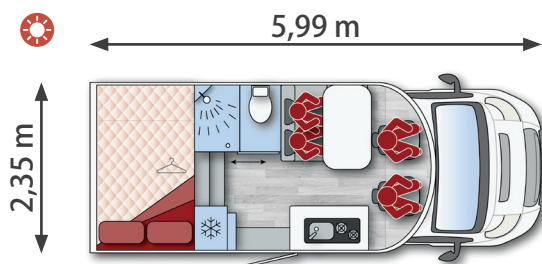

590 Premium

Cama doble transversal

Cód. Art. 59024140X

CAMAS:

Cama trasera: 1275 x 2190 mm

Cama H delantera (OP): 1090 x 2005 mm

2 PORTONES:

655 x 1055 mm (hueco interior)

FRIGORÍFICO:

AES Slim Tower 144 L con apertura en ambos sentidos

COCINA:

Kit de dos fuegos + fregadero, con tapa de vidrio

GAS:

Capacidad para 2 bombonas de 13 Kg

DEPÓSITO

Capacidad: 100 L

AGUAS LIMPIAS:

Ubicación: Interior, bajo el asiento dinette

DEPÓSITO

Capacidad: 100 L

AGUAS SUCIAS:

Ubicación: Exterior del suelo, zona media del vehículo