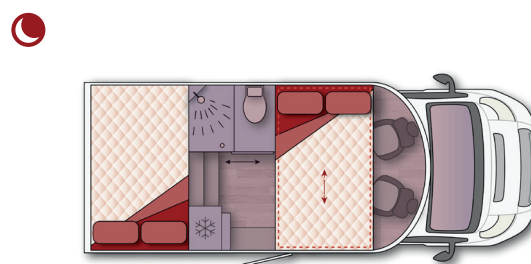

590 Premium

Cama doble transversal

Cód. Art. 59024140X

CAMAS:

Cama trasera: 1275 x 2190 mm

Cama H delantera (OP): 1090 x 2005 mm

2 PORTONES:

655 x 1055 mm (hueco interior)

FRIGORÍFICO:

AES Slim Tower 144 L con apertura en ambos sentidos

COCINA:

Kit de dos fuegos + fregadero, con tapa de vidrio

GAS:

Capacidad para 2 bombonas de 13 Kg

DEPÓSITO

Capacidad: 100 L

AGUAS LIMPIAS:

Ubicación: Interior, bajo el asiento dinette

DEPÓSITO

Capacidad: 100 L

AGUAS SUCIAS:

Ubicación: Exterior del suelo, zona media del vehículo