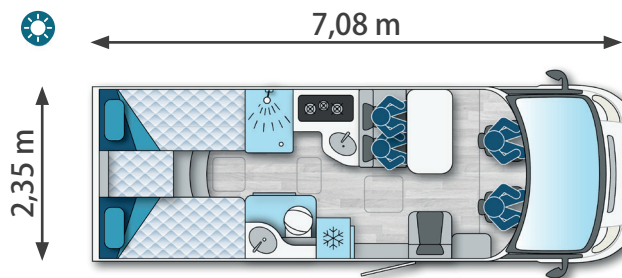

I7DB

Camas traseras individuales

Cód. Art. I7DB24140ILUX

4

2/4
OP

4

CAMAS:

Cama derecha: 770 x 1880 mm

Cama izquierda: 770 x 1880 mm

Cama H delantera (OP): 1400 x 1800 mm

2 PORTONES:

655 x 1055 mm (huevo interior)

FRIGORÍFICO:

AES Slim Tower 144 L con apertura en ambos sentidos

COCINA:

Tres fuegos con tapa de vidrio

GAS:

Capacidad para 2 bombonas de 13 Kg

DEPÓSITO

Capacidad: 105 L

AGUAS LIMPIAS:

Ubicación: Interior, bajo el asiento dinette

DEPÓSITO

Capacidad: 105 L

AGUAS SUCIAS:

Ubicación: Exterior del suelo, zona media del vehículo