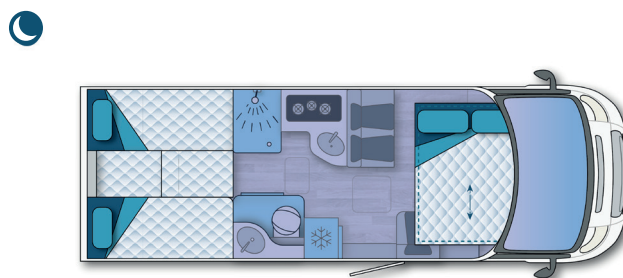

I7DB

Camas traseras individuales

Cód. Art. I7DB24140ILUX

4

2/4
OP

4

CAMAS:

Cama derecha: 770 x 1880 mm

Cama izquierda: 770 x 1880 mm

Cama H delantera (OP): 1400 x 1800 mm

2 PORTONES:

655 x 1055 mm (huevo interior)

FRIGORÍFICO:

AES Slim Tower 144 L con apertura en ambos sentidos

COCINA:

Tres fuegos con tapa de vidrio

GAS:

Capacidad para 2 bombonas de 13 Kg

DEPÓSITO

Capacidad: 105 L

AGUAS LIMPIAS:

Ubicación: Interior, bajo el asiento dinette

DEPÓSITO

Capacidad: 105 L

AGUAS SUCIAS:

Ubicación: Exterior del suelo, zona media del vehículo