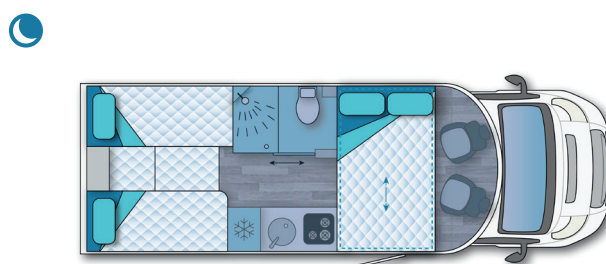

4/5
OP

2/4/5
OP

4

CAMAS:

Cama derecha: 800 x 1855 mm

Cama izquierda: 800 x 1930 mm

Kit cama grande (OP): 2160 x 1840 mm

Cama H delantera (OP): 1200 x 2005 mm

2 PORTONES:

655 x 1055 mm (hueco interior)

FRIGORÍFICO:

AES Slim Tower 144 L con apertura en ambos sentidos

COCINA:

Tres fuegos con tapa de vidrio

GAS:

Capacidad para 2 bombonas de 13 Kg

DEPÓSITO

Capacidad: 100 L

AGUAS LIMPIAS:

Ubicación: Interior, bajo el asiento dinette

DEPÓSITO

Capacidad: 100 L

AGUAS SUCIAS:

Ubicación: Exterior del suelo, zona media del vehículo

IMMER
LÄCHELN

ILUSION