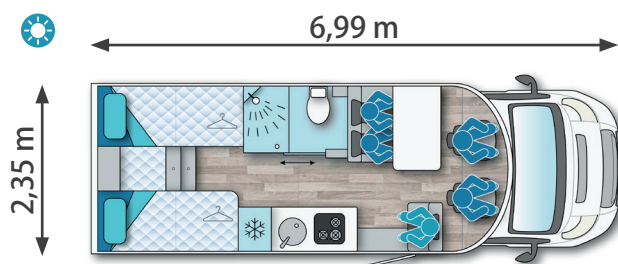

4/5
OP

2/4/5
OP

4

CAMAS:

Cama derecha: 800 x 1855 mm

Cama izquierda: 800 x 1930 mm

Kit cama grande (OP): 2160 x 1840 mm

Cama H delantera (OP): 1200 x 2005 mm

2 PORTONES:

655 x 1055 mm (hueco interior)

FRIGORÍFICO:

AES Slim Tower 144 L con apertura en ambos sentidos

COCINA:

Tres fuegos con tapa de vidrio

GAS:

Capacidad para 2 bombonas de 13 Kg

DEPÓSITO

Capacidad: 100 L

AGUAS LIMPIAS:

Ubicación: Interior, bajo el asiento dinette

DEPÓSITO

Capacidad: 100 L

AGUAS SUCIAS:

Ubicación: Exterior del suelo, zona media del vehículo

IMMER
LÄCHELN

ILUSION