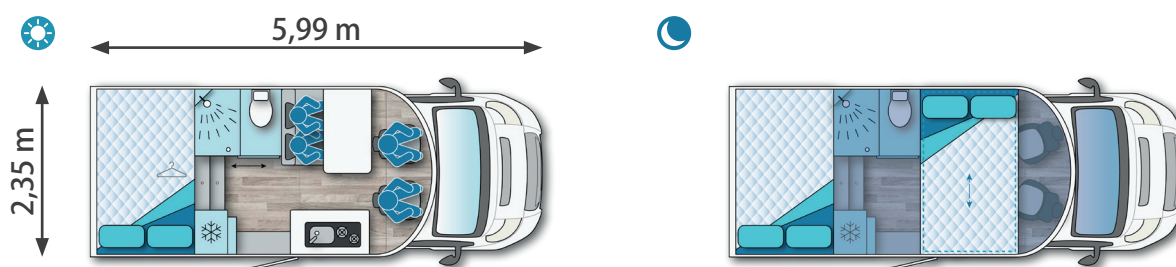

## 590 XMK

**Cama doble transversal**

Cód. Art. 59024140XMK

**CAMAS:**

Cama trasera: 1275 x 2190 mm

Cama H delantera (OP): 1090 x 2005 mm

**2 PORTONES:**

655 x 1055 mm (hueco interior)

**FRIGORÍFICO:**

AES Slim Tower 144 L con apertura en ambos sentidos

**COCINA:**

Kit de dos fuegos + fregadero, con tapa de vidrio

**GAS:**

Capacidad para 2 bombonas de 13 Kg

**DEPÓSITO**

Capacidad: 100 L

**AGUAS LIMPIAS:**

Ubicación: Interior, bajo el asiento dinette

**DEPÓSITO**

Capacidad: 100 L

**AGUAS SUCIAS:**

Ubicación: Exterior del suelo, zona media del vehículo

IMMER  
LÄCHELN

ILUSION