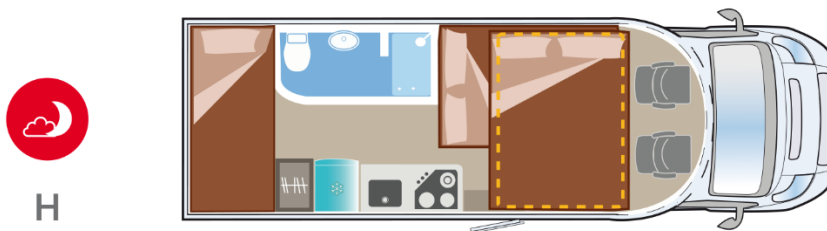

**760H XMK**

**Stockbetten**

- **SCHLAFPLÄTZE FEST:** 6
- **SITZPLÄTZE IM FAHRBETRIEB:** 6
- **BETT:**
  - ✓ OBERES STOCKBETT: 900x2190mm
  - ✓ UNTERES STOCKBETT: 790x2150mm
  - ✓ HUBBETT VORN: 1350x2005mm
  - ✓ BETT VORN MONTIERBAR: 1310x1850mm
- **TÜRBREITE/-HÖHE HECKGARAGE:** 685x 1085mm
- **KÜHLSCHRANK:** AES 150l
- **KÜCHE:** 3-Flammiges Gaskochfeld mit Glasplatte