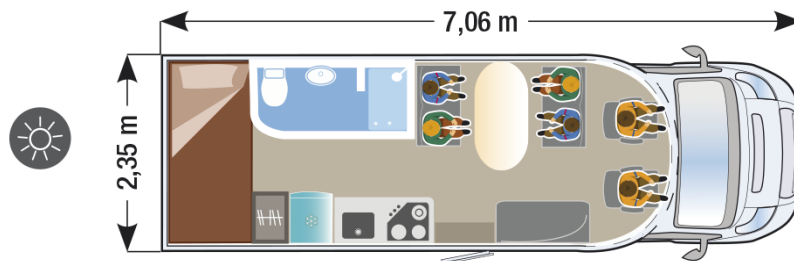

**760H XMK**

**Stockbetten**

- **SCHLAFPLÄTZE FEST:** 6
- **SITZPLÄTZE IM FAHRBETRIEB:** 6
- **BETT:**
  - ✓ OBERES STOCKBETT: 900x2190mm
  - ✓ UNTERES STOCKBETT: 790x2150mm
  - ✓ HUBBETT VORN: 1350x2005mm
  - ✓ BETT VORN MONTIERBAR: 1310x1850mm
- **TÜRBREITE/-HÖHE HECKGARAGE:** 685x 1085mm
- **KÜHLSCHRANK:** AES 150l
- **KÜCHE:** 3-Flammiges Gaskochfeld mit Glasplatte