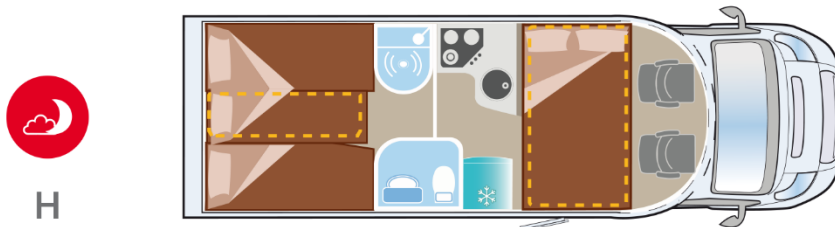

740 XMK

Längstbetten als Einzelbetten

- **SCHLAFPLÄTZE FEST/VARIABLE:** 2/4H(OP)
- **SITZPLÄTZE IM FAHRBETRIEB:** 4
- **BETT:**
 - ✓ HECKBETT RECHTS: 810x1985mm
 - ✓ HECKBETT LINKS: 810x2020mm
 - ✓ HUBBETT VORN: 1200x2005mm
- **TÜRBREITE/-HÖHE HECKGARAGE:** 685x 1085mm
- **KÜHLSCHRANK:** AES 150l
- **KÜCHE:** 3-Flammiges Gaskochfeld mit Glasplatte