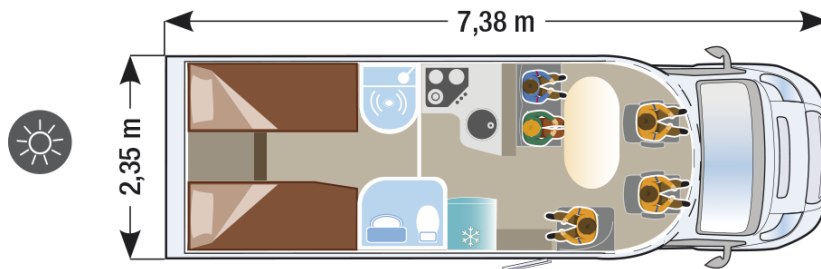

740 XMK

Längstbetten als Einzelbetten

- **SCHLAFPLÄTZE FEST/VARIABLE:** 2/4H(OP)
- **SITZPLÄTZE IM FAHRBETRIEB:** 4
- **BETT:**
 - ✓ HECKBETT RECHTS: 810x1985mm
 - ✓ HECKBETT LINKS: 810x2020mm
 - ✓ HUBBETT VORN: 1200x2005mm
- **TÜRBREITE/-HÖHE HECKGARAGE:** 685x 1085mm
- **KÜHLSCHRANK:** AES 150l
- **KÜCHE:** 3-Flammiges Gaskochfeld mit Glasplatte