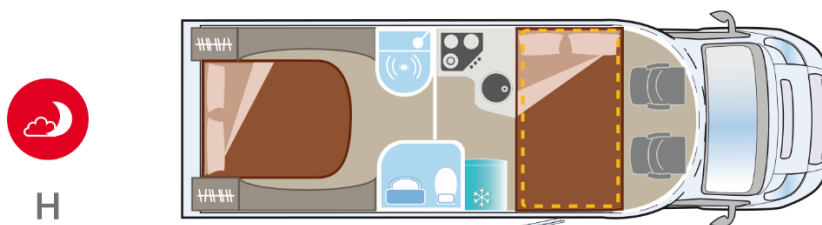

730 XMK

Queensbett

- **SCHLAFPLÄTZE FEST/VARIABEL:** 2/4H(OP)
- **SITZPLÄTZE IM FAHRBETRIEB:** 4
- **BETT:**
 - ✓ HECKBETT: 1350x1930mm
 - ✓ HUBBETT VORN: 1200x2005mm
- **TÜRBREITE/-HÖHE HECKGARAGE:** 685x 1085mm
- **KÜHLSCHRANK:** AES 150l
- **KÜCHE:** 3-Flammiges Gaskochfeld mit Glasplatte