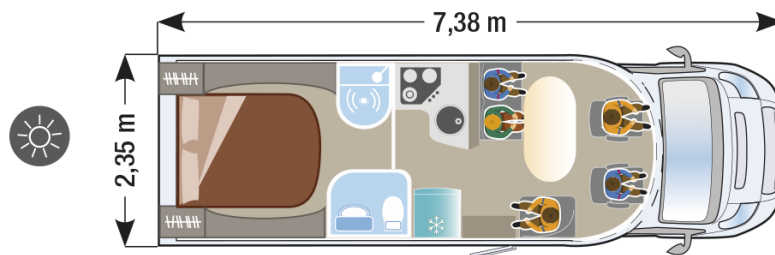

730 XMK

Queensbett

- **SCHLAFPLÄTZE FEST/VARIABEL:** 2/4H(OP)
- **SITZPLÄTZE IM FAHRBETRIEB:** 4
- **BETT:**
 - ✓ HECKBETT: 1350x1930mm
 - ✓ HUBBETT VORN: 1200x2005mm
- **TÜRBREITE/-HÖHE HECKGARAGE:** 685x 1085mm
- **KÜHLSCHRANK:** AES 150l
- **KÜCHE:** 3-Flammiges Gaskochfeld mit Glasplatte