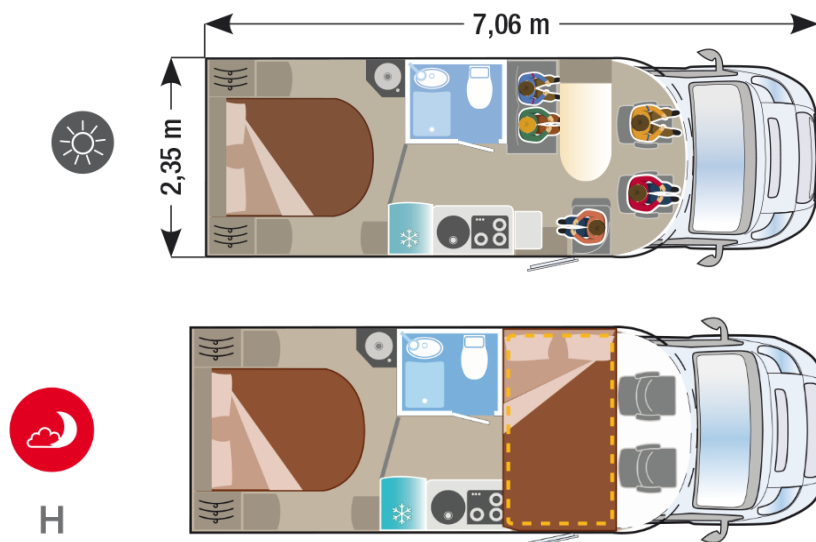

695 XMK

Queensbett

- **SCHLAFPLÄTZE FEST/VARIABLE:** 2/4H(OP)
- **SITZPLÄTZE IM FAHRBETRIEB:** 4
- **BETT:**
 - ✓ HECKBETT: 1350x1930mm
 - ✓ HUBBETT VORN: 1200x2005mm
- **TÜRBREITE/-HÖHE HECKGARAGE:** 685x 1085mm
- **KÜHLSCHRANK:** AES 150l
- **KÜCHE:** 3-Flammiges Gaskochfeld mit Glasplatte