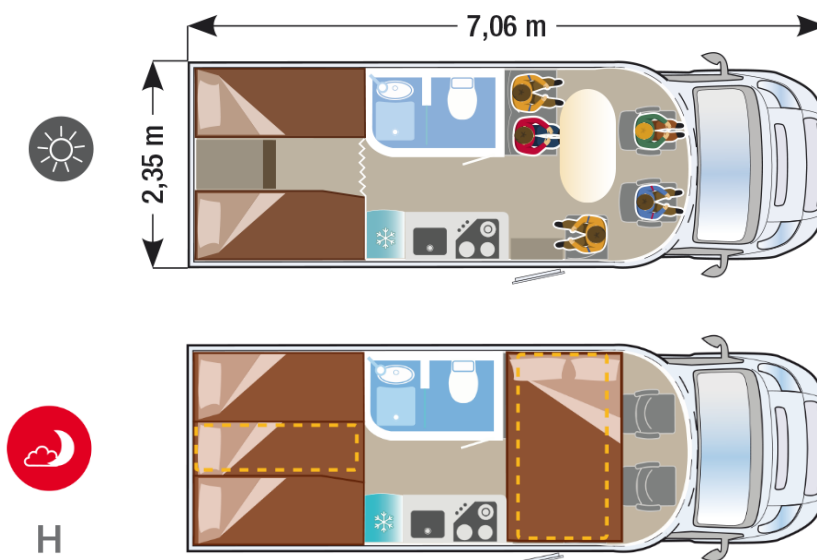

690 XMK

Längsbetten als Einzelbetten

- **SCHLAFPLÄTZE FEST/VARIABLE:** 2/4H(OP)
- **SITZPLÄTZE IM FAHRBETRIEB:** 4/5(OP)
- **BETT:**
 - ✓ HECKBETT RECHTS: 810x1840mm
 - ✓ HECKBETT LINKS: 805x1940mm
 - ✓ HUBBETT VORN: 1200x2005mm
- **TÜRBREITE/-HÖHE HECKGARAGE:** 685x 1085mm
- **KÜHLSCHRANK:** AES 150l
- **KÜCHE:** 3-Flammiges Gaskochfeld mit Glasplatte